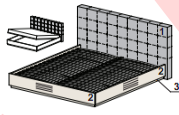

Артикул	Цена	Вес, кг	Объем, м3	Мест	
52K326	39 009	166,4	0,816	6	
№	Артикул				
1	52K0061	14 353	41,0	0,396	1
2	52K3022	3 401	24,7	0,041	1
3	52K3223	21 255	100,7	0,379	4

Столы, тумбы

Тумба 994x450x724