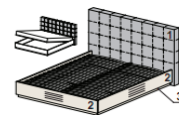

Артикул	Цена	Вес, кг	Объем, м3	Мест	
52K325	35 263	151,6	0,765	6	
№	Артикул				
1	52K0051	12 401	37,3	0,356	1
2	52K3012	3 163	23,7	0,041	1
3	52K3213	19 699	90,6	0,368	4