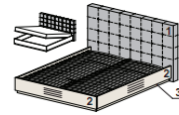

Артикул	Цена	Вес, кг	Объем, м3	Мест	
52K325	36 263	151,6	0,765	6	
№	Артикул				
1	52K0051	12 715	37,3	0,356	1
2	52K3012	3 259	23,7	0,041	1
3	52K3213	20 289	90,6	0,368	4

Кровать с подъемн. мех-ом 1300Н, кристаллы в изголовье (матрас 1800x2000)
2124x1962x1079