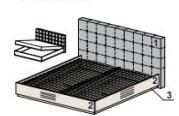

Артикул	Цена	Вес, кг	Объем, м3	Мест	
52K306	37 066	166,4	0,816	6	
№	Артикул				
1	52K0061	14 353	41,0	0,396	1
2	52K3022	3 401	24,7	0,041	1
3	52K3023	19 312	100,7	0,379	4

Кровать с подъемн. мех-ом 1300Н, кристаллы в изголовье (матрас 1600x2000)
2124x1762x1079