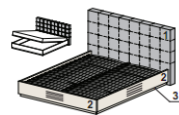

Коллекция мебели для спальни "ШАРМИ"

Материалы: ДСтП 50 мм (25+25), 25 мм, 18 мм ; МДФ 19 мм

Кромочная лента: ABS 1 мм

Цветовые решения (ДСтП): Белый премиум (W3), Акация (E2)

Цветовые решения (МДФ): Белый премиум (W3)

Мягкий элемент изголовья кровати изготавливается из экокожи в цвете Белый (W)

Розничный прайс-лист с 19.02.2018г

Кровати (без матрасов)

Кровать с подъемн. мех-ом **1150Н**, кристаллы в изголовье (матрас 1600x2000)
2124x1762x1079

Кровать с подъемн. мех-ом **1150Н**, кристаллы в изголовье (матрас 1800x2000)
2124x1962x1079

Артикул	Цена	Вес, кг	Объем, м3	Мест	
52K305	33 376	151,6	0,765	6	
№	Артикул				
1	52K0051	12 401	37,3	0,356	1
2	52K3012	3 163	23,7	0,041	1
3	52K3013	17 812	90,6	0,368	4