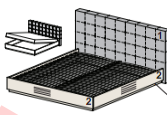

Артикул	Цена	Вес, кг	Объем, м3	Мест	
52K326	37 872	166,4	0,816	6	
№	Артикул				
1	52K0061	13 934	41,0	0,396	1
2	52K3022	3 302	24,7	0,041	1
3	52K3223	20 636	100,7	0,379	4

Столы, тумбы

Тумба **994x450x724**

Стол **1254x470x775**