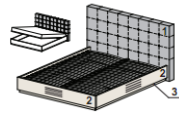

Коллекция мебели для спальни "ШАРМИ"

Материалы: ДСтП 50 мм (25+25), 25 мм, 18 мм ; МДФ 19 мм

Кромочная лента: ABS 1 мм

Цветовые решения (ДСтП): Белый премиум (W3), Акация (E2)

Цветовые решения (МДФ): Белый премиум (W3)

Мягкий элемент изголовья кровати изготавливается из экокожи в цвете Белый (W)

Розничный прайс-лист с 01.10.2018г

Кровати (без матрасов)

Кровать с подъемн. мех-ом 1150Н, кристаллы в изголовье (матрас 1600x2000)
2124x1762x1079

Артикул	Цена	Вес, кг	Объем, м3	Мест	
52K305	34 320	151,6	0,765	6	
№	Артикул				
1	52K0051	12 715	37,3	0,356	1
2	52K3012	3 259	23,7	0,041	1
3	52K3013	18 346	90,6	0,368	4

Кровать с подъемн. мех-ом 1150Н, кристаллы в изголовье (матрас 1800x2000)
2124x1962x1079