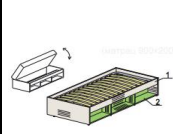

Коллекция мебели для детских и молодежных комнат "СОЛНЕЧНЫЙ ГОРОД"

Материалы: ДСтП 25 мм, 18 мм

Кромочная лента: ABS 2 мм, 1 мм

Цветовые решения: Акация (Е2), Баклажан (HF), Желтый (У7), Зеленый лимон (ZN), Голубой горизонт (ХГ), Орхидея (U4), Белый премиум (W3); (XY) - фантазийная кромка на столешницах

Розничный прайс-лист с 19.02.2018г.

Кровати

Кровать (матрац 2000x900)

2046x948x362 Кровать (матрац 2000x900)

2046x950x660

№	Артикул	Цена	Вес, кг	Объем, м3	Мест	
Артикул		51K121	15 449	70,0	0,260	4
№	Артикул					
1	51K0121	13 302	56,4	0,232	3	
2	51K0113	2 147	13,6	0,028	1