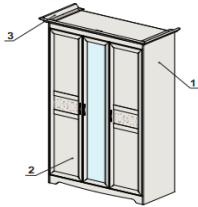

ЛИНА

Материалы: ДСтП 22 мм, 16 мм, (опоры кровати - 25 мм)

Кромочная лента: ABS 2 мм, 1 мм, (0,5 мм)

Цветовые решения ДСтП: Наварра (W4)

Вставки: ткань "Лён" (LN), ДСтП "Royal" (R1)

Розничный прайс-лист с 01.01.2019г

1480x652x2232