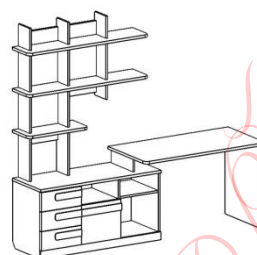

119071, г. Москва, ул. Орджоникидзе, д. 10
 тел./факс: +7 (495) 790-7288
<http://ddom-mos.ru/>
infomsk@d-dom.ru

Серия мебели «ПИКСЕЛЬ»
 Розничный прайс-лист с 15.07.2020г.

Вид	Наименование	Цвет	Ориентация	Размеры, мм (ШхГхВ)	Цена
	Полка	Шимо Темный+Лайм+Белый. Шимо Темный+Оранж+Белый. Шимо Темный+Топаз+Белый. Шимо Темный+Фиолет+Белый.	Универсальная	1200*260*1340	5 366 Р
	Стол с тумбой		Левая/Правая	2160*600*750	12 051 Р
	Тумба		Левая/Правая	1205*450*610	10 279 Р

Композиция 1
1200x1840x1400

Композиция 2
1200x2090x1400

Композиция 3
2200x2090x600

Композиция 4
2200x1840x600

Композиция 5
2200x2090x600

лайм белый топаз фиолет оранж

ШИМО
темный

Лайм