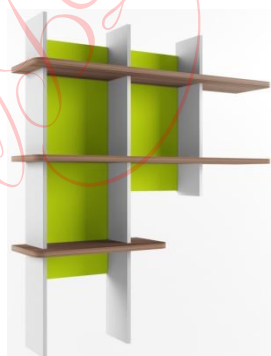

119071, г. Москва, ул. Орджоникидзе, д. 10
 тел./факс: +7 (495) 790-7288
<http://ddom-mos.ru/>
infomsk@d-dom.ru

Серия мебели «ПИКСЕЛЬ»
 Розничный прайс-лист с 15.07.2020г.

Вид	Наименование	Цвет	Ориентация	Размеры, мм (ШхГхВ)	Цена
	Полка	Шимо Темный+Лайм+Белый. Шимо Темный+Оранж+Белый. Шимо Темный+Топаз+Белый. Шимо Темный+Фиолет+Белый.	Универсальная	1200*260*1340	5 366 Р
	Стол с тумбой		Левая/Правая	2160*600*750	12 051 Р
	Тумба		Левая/Правая	1205*450*610	10 279 Р

Композиция 1
1200x1840x1400

Композиция 2
1200x2090x1400

Композиция 3
2200x2090x600

Композиция 4
2200x1840x600

Композиция 5
2200x2090x600

лайм белый топаз фиолет оранж

ШИМО
темный

Лайм