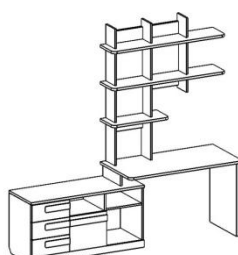

119071, г. Москва, ул. Орджоникидзе, д. 10
 тел./факс: +7 (495) 790-7288
<http://ddom-mos.ru/>
infomsk@d-dom.ru

Серия мебели «ПИКСЕЛЬ»
 Розничный прайс-лист с 15.07.2020г.

Вид	Наименование	Цвет	Ориентация	Размеры, мм (ШхГхВ)	Цена
	Полка	Шимо Темный+Лайм+Белый. Шимо Темный+Оранж+Белый. Шимо Темный+Топаз+Белый. Шимо Темный+Фиолет+Белый.	Универсальная	1200*260*1340	5 366 Р
	Стол с тумбой		Левая/Правая	2160*600*750	12 051 Р
	Тумба		Левая/Правая	1205*450*610	10 279 Р

Композиция 1
1200x1840x1400

Композиция 2
1200x2090x1400

Композиция 3
2200x2090x600

Композиция 4
2200x1840x600

Композиция 5
2200x2090x600

лайм белый топаз фиолет оранж

ШИМО
темный

Лайм