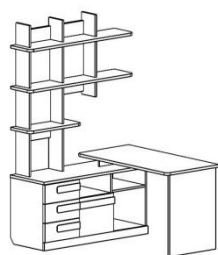

119071, г. Москва, ул. Орджоникидзе, д. 10
 тел./факс: +7 (495) 790-7288
<http://ddom-mos.ru/>
infomsk@d-dom.ru

Серия мебели «ПИКСЕЛЬ»
 Розничный прайс-лист с 15.07.2020г.

Вид	Наименование	Цвет	Ориентация	Размеры, мм (ШхГхВ)	Цена
	Полка	Шимо Темный+Лайм+Белый. Шимо Темный+Оранж+Белый. Шимо Темный+Топаз+Белый. Шимо Темный+Фиолет+Белый.	Универсальная	1200*260*1340	5 366 Р
	Стол с тумбой		Левая/Правая	2160*600*750	12 051 Р
	Тумба		Левая/Правая	1205*450*610	10 279 Р

Композиция 1
1200x1840x1400

Композиция 2
1200x2090x1400

Композиция 3
2200x2090x600

Композиция 4
2200x1840x600

Композиция 5
2200x2090x600

лайм белый топаз фиолет оранж

ШИМО
темный

Лайм