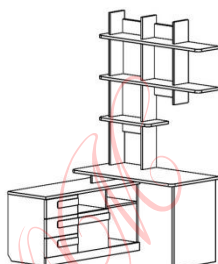

119071, г. Москва, ул. Орджоникидзе, д. 10
 тел./факс: +7 (495) 790-7288
<http://ddom-mos.ru/>
infomsk@d-dom.ru

Серия мебели «ПИКСЕЛЬ»
 Розничный прайс-лист с 15.07.2020г.

Вид	Наименование	Цвет	Ориентация	Размеры, мм (ШхГхВ)	Цена
	Полка	Шимо Темный+Лайм+Белый. Шимо Темный+Оранж+Белый. Шимо Темный+Топаз+Белый. Шимо Темный+Фиолет+Белый.	Универсальная	1200*260*1340	5 366 Р
	Стол с тумбой		Левая/Правая	2160*600*750	12 051 Р
	Тумба		Левая/Правая	1205*450*610	10 279 Р

Композиция 1
1200x1840x1400

Композиция 2
1200x2090x1400

Композиция 3
2200x2090x600

Композиция 4
2200x1840x600

Композиция 5
2200x2090x600

лайм белый топаз фиолет оранж

ШИМО
темный

Лайм