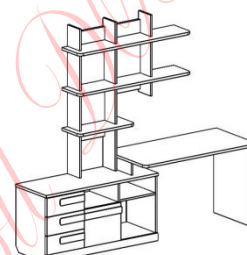

119071, г. Москва, ул. Орджоникидзе, д. 10
 тел./факс: +7 (495) 790-7288
<http://ddom-mos.ru/>
infomsk@d-dom.ru

Серия мебели «ПИКСЕЛЬ»
 Розничный прайс-лист с 15.07.2020г.

Вид	Наименование	Цвет	Ориентация	Размеры, мм (ШхГхВ)	Цена
	Полка	Шимо Темный+Лайм+Белый. Шимо Темный+Оранж+Белый. Шимо Темный+Топаз+Белый. Шимо Темный+Фиолет+Белый.	Универсальная	1200*260*1340	5 366 Р
	Стол с тумбой		Левая/Правая	2160*600*750	12 051 Р
	Тумба		Левая/Правая	1205*450*610	10 279 Р

Композиция 1
1200x1840x1400

Композиция 2
1200x2090x1400

Композиция 3
2200x2090x600

Композиция 4
2200x1840x600

Композиция 5
2200x2090x600

лайм белый топаз фиолет оранж

ШИМО
темный

Лайм